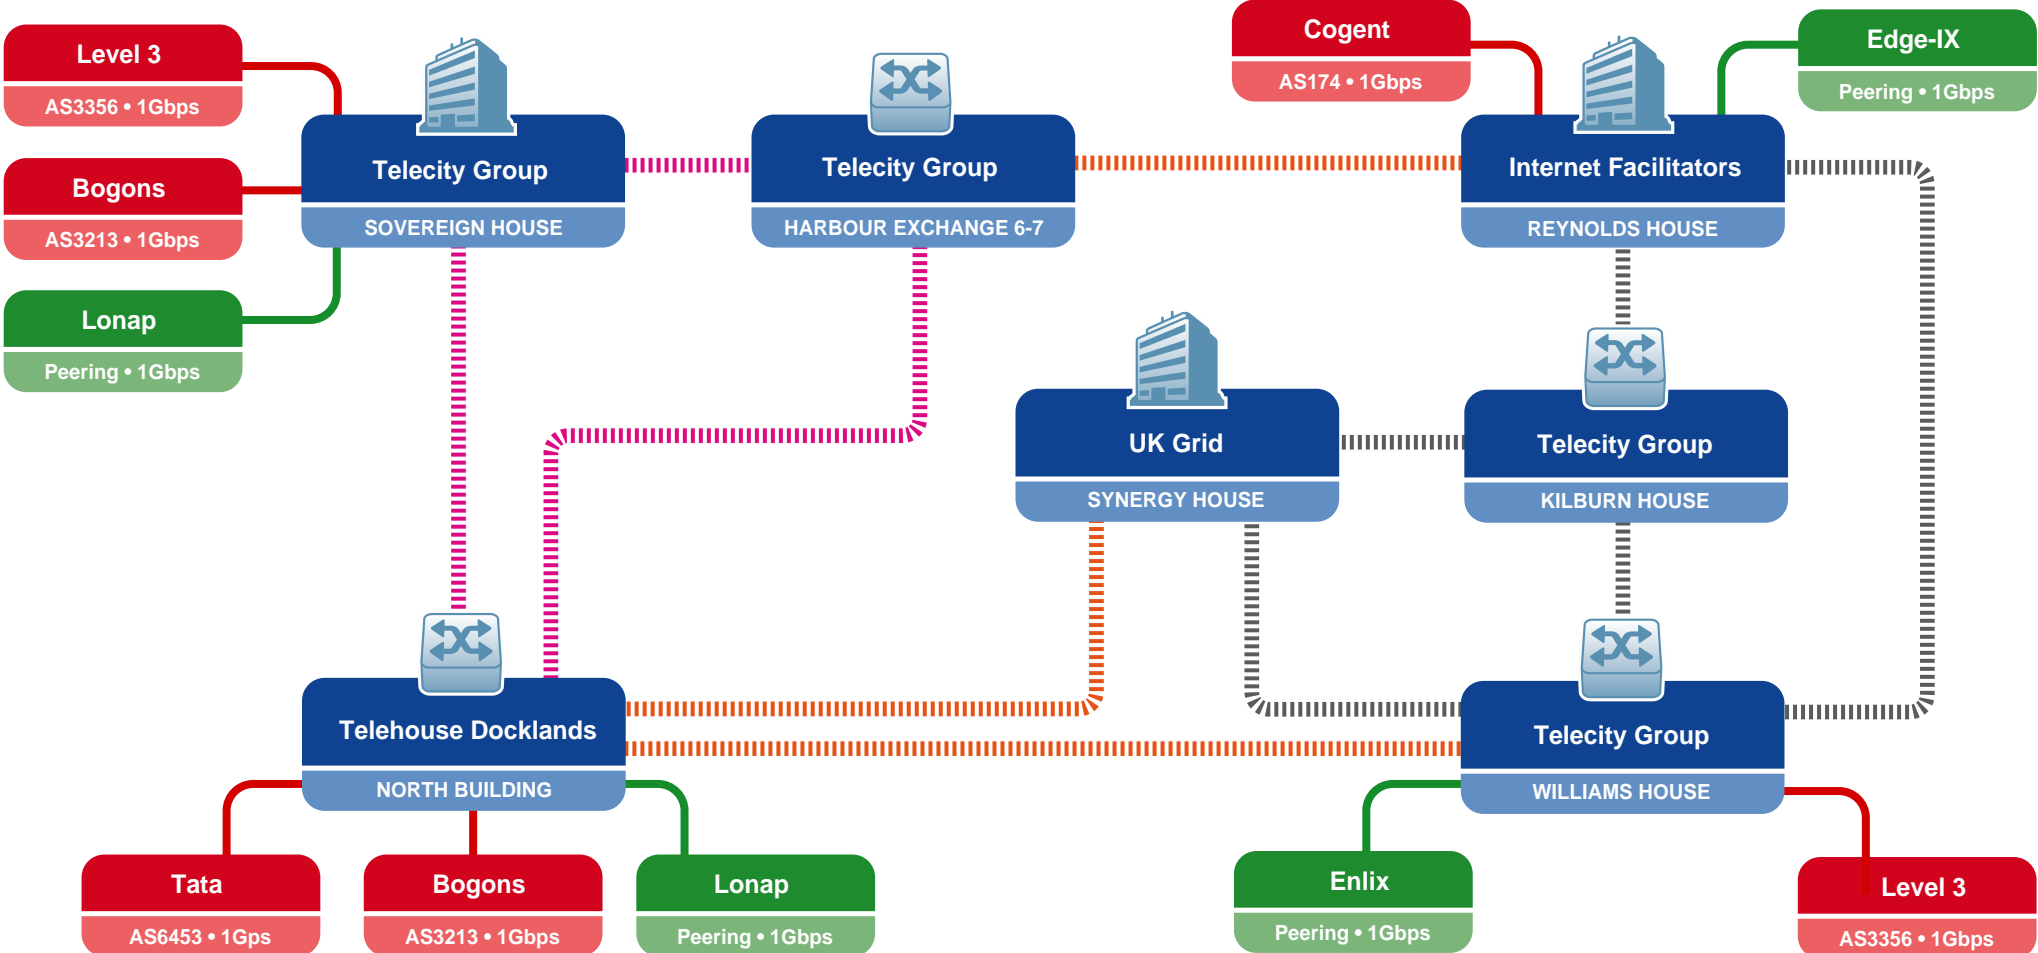

Bytemark Network AS35425

 **Hosting Site**
 **Connectivity Site**
 **Diverse Ethernet**
 **Dark Fibre**
 **CWDM Wavelength**